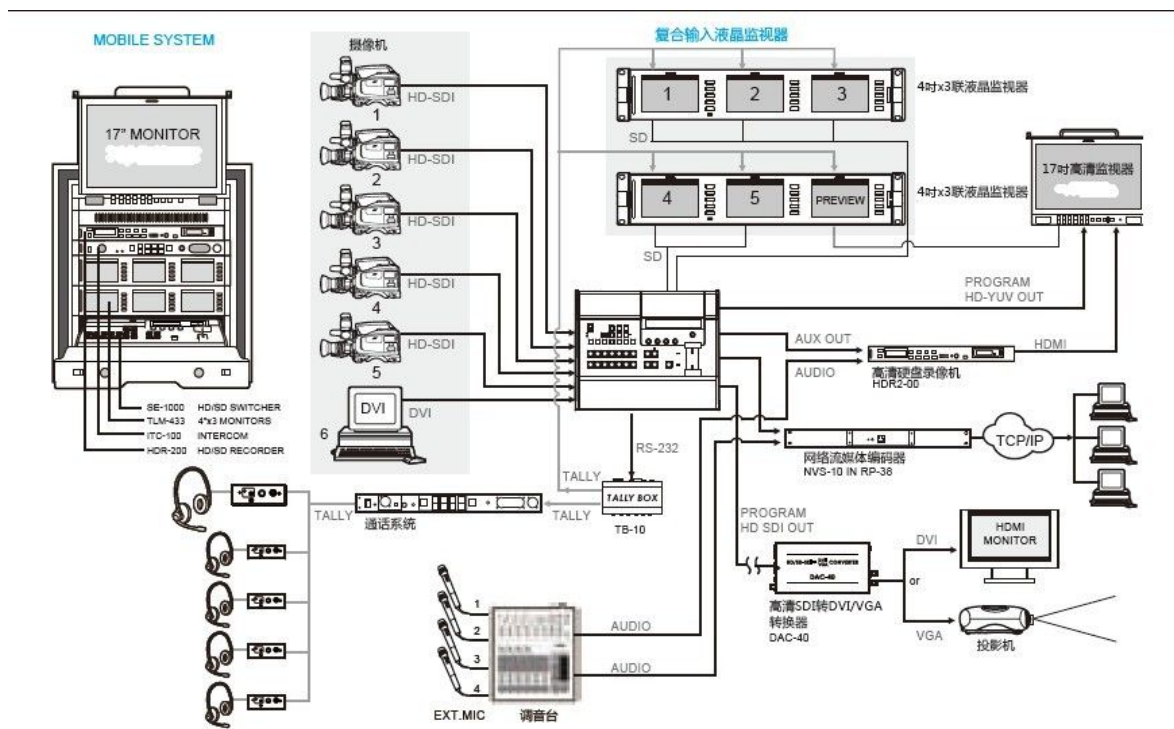

8 芯接口，接口可以直接与箱载后面的接口板连接。连接通话分站一端的是 9 芯接口，接口上带有螺钉，可与通话分站固定，避免现场接口脱落等问题。

3、硬盘录像机--HDR-50

编码格式：MPEG-II 60Mbps 4:2:0 8bit，采用抽取式硬盘采用 USB 及 e.SATA 模式与计算机连接。I Frame Only 功能，可外接声音嵌入 HDMI 影像合并输出，HD-SDI、SD-SDI 及 1394 影像输入，可录制 HD/SD 影像格式，及可设定输入带宽：SD： 5Mbps、10Mbps、15Mbps。HD： 20Mbps、30Mbps、40Mbps、50Mbps、60Mbps。提供两个抽取硬盘盒可自行装入高容量的 2.5 吋硬盘，方便储存及剪辑交叉使用，1U 高度符合标准 19" 系统机架式设计，支持 RS-422 及 GPI 控制，设置声音输入的音量表，可观察输入的声音大小以调整录制的声音，不会过小或过大而爆音，内建声音监听功能，可监听录制中的声音是否完全录制及听取内部储存档案播放的声音。录制的素材要经过非编软件采集后播放，直接用播放软件观看，效果会很差。

6、综合电缆

是为箱载演播室系统专门设计的传输工具,内含视频、双向通话、系统提示。通话分站是综合电缆的信号分配端,连接通话耳麦,提示灯和视频输入信号。

7、运输携带箱

是专门为设备箱定做的系统携带工具 内衬减震,配万向脚轮、刹车、外箱脚轮。

二、后面板

1、一体化电源系统

采用的是维奥思创视频科技有限公司研发的 AVS-ADC2。这套专业一体化电源含单独控制开关，可分别控制 220V，12V 的电源设备，内部还备有各级电压保险，保证设备的安全。输入的 220V 电源插头带有锁扣，可保证系统运作的稳定性。

2、ADC24+VD3摄像机供电系统

ADC24标配可输出4组 +24V 电压，经过选配的综合电缆传输到VD-3，VD-3把+24v电压变换成摄像机需要的正10-17V电压并具有稳压保护作用，保证摄像机能够正常稳定的工作。适合所有需要的正10-17V电压的摄像机。VD-3的电源输出为标配四芯电源输出头。

3、AVS-AV接口面板

- a. 7pin接口，包含通话和提示信号，用此接口可以最大化得发挥系统的优势。
- b. BNC输入接口，支持HD/SD-SDI视频信号
- c. 视频输出接口，一路分量输出，一路PGM，一路PVW 两路SDI CG出，可输出到录像机记录

4、遮挡板

用来保护保护箱体内机器和电路

◆ AVS-H1000系统连接图

◆ 产品支持服务

对于本产品系统的设定、操作、疑问或维修等，如需要更进一步的讯息或协助时，可通过以下途径联系：

北京维奥思创视频科技有限公司

地址：北京市西城区广安门内广义街5号广益大厦C座401

电话：010-51656816 62381598